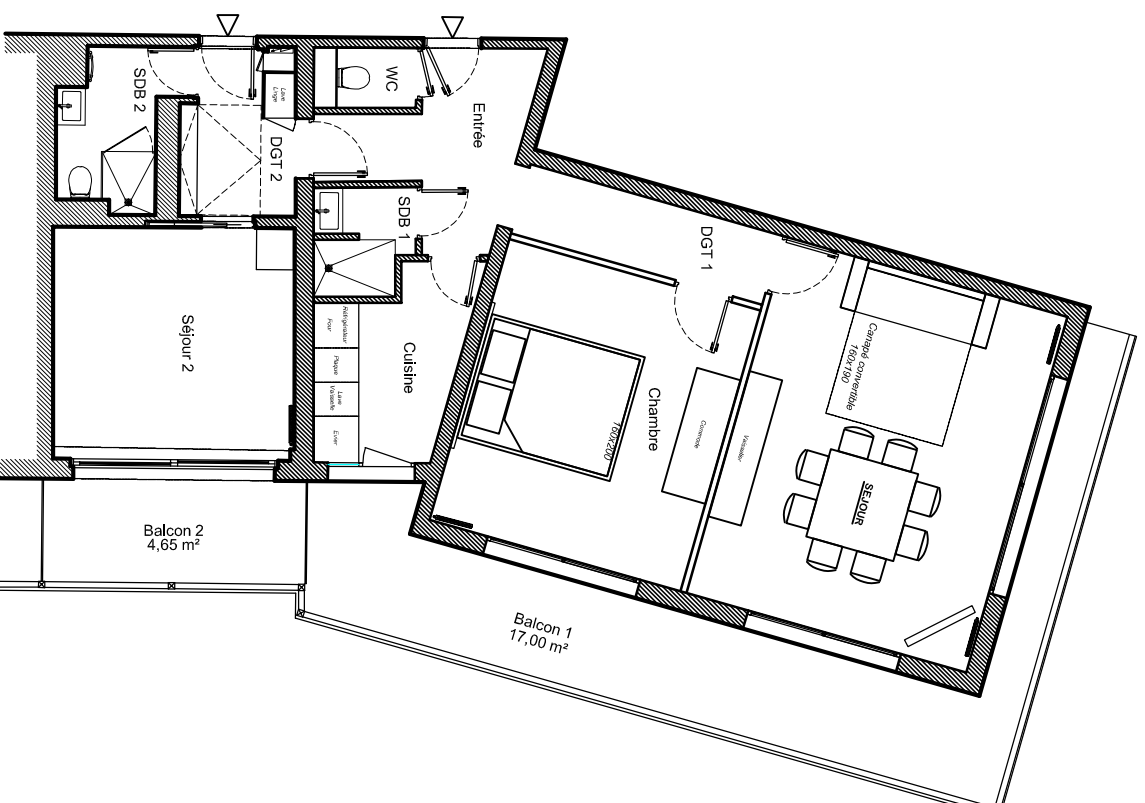

| | |
|----------|----------------------|
| SEJOUR | 18,80 m ² |
| SEJOUR 2 | 9,75 m ² |
| CUISINE | 4,50 m ² |
| CHAMBRE | 13,30 m ² |
| SDB 1 | 1,80m ² |
| SDB 2 | 2,90 m ² |
| WC | 0,85 m ² |
| ENTREE | 3,50 m ² |
| DGT 1 | 3,45 m ² |
| DGT 2 | 3,80 m ² |

SURFACE TOTALE

62,65 m²

deelles
Réinventer l'espace

DEELLES INGENIERIE
1 Rue du Bocage - 14480 COLONBELLES
02.31.72.99.43 - www.deelles.fr

RESIDENCE DU GRAND HOTEL
Place Gaston Lèjumeil
14910 BLONVILLE SUR MER

APPARTEMENT 25-26
Entrée 5
Niveau 02