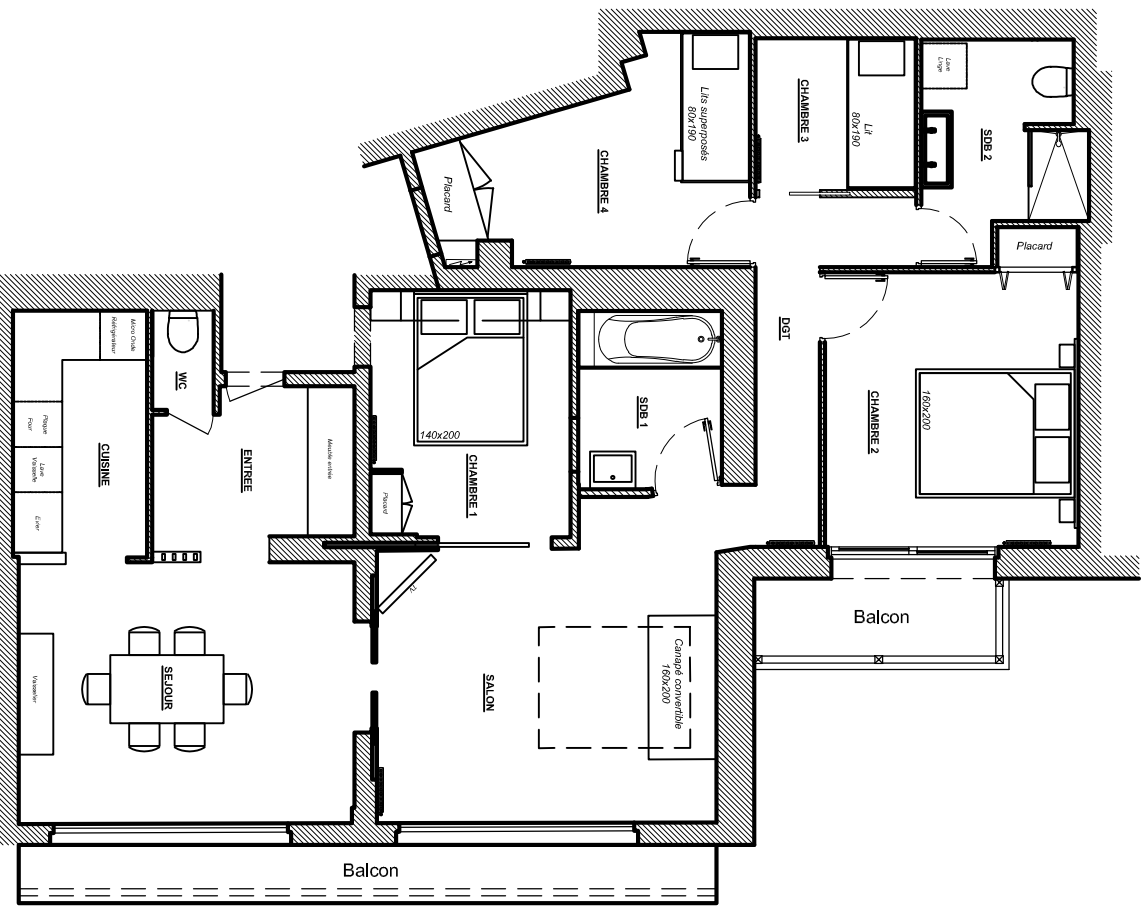

SEJOUR	15,65 m ²
SALON	17,75 m ²
CUISINE	5,80 m ²
CHAMBRE 1	8,25 m ²
SDB 1	4,40m ²
CHAMBRE 2	12,15 m ²
SDB 2	5,50 m ²
CHAMBRE 3	4,25 m ²
CHAMBRE 4	9,00 m ²
WC	1,05 m ²
ENTREE	5,35 m ²
DGT	5,50 m ²
SURFACE TOTALE	94,65 m²

DEELLES INGENIERIE
1 Rue du Bocage - 14460 COLOMBELLES
02.31.72.99.43 - www.deelles.fr

RESIDENCE DU GRAND HOTEL
Place Gaston Lejumeil
14910 BLONVILLE SUR MER

APPARTEMENT 44
Entrée 5
Niveau 04