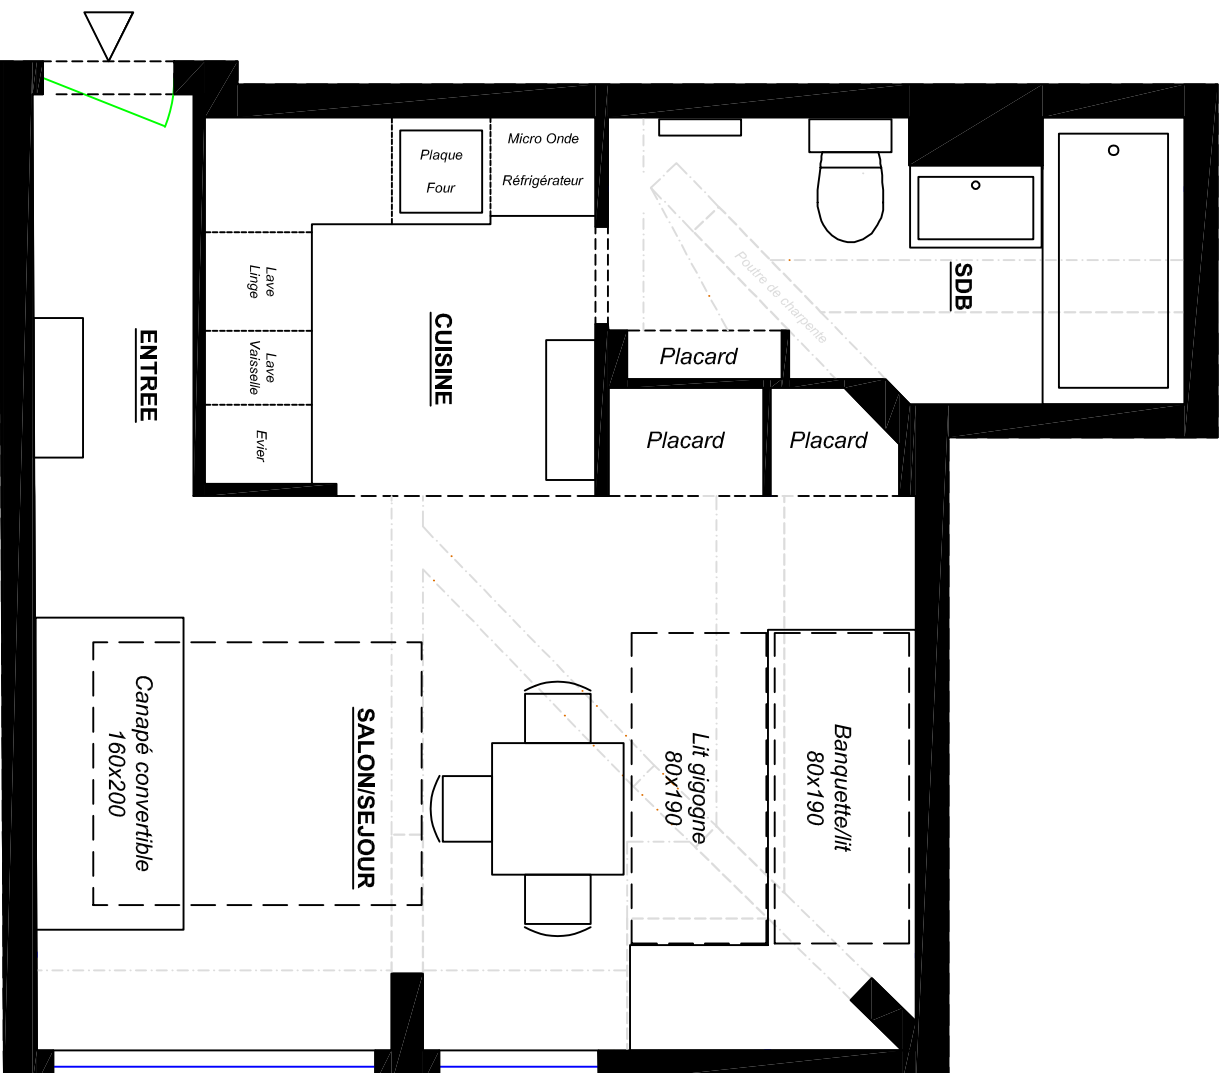

SALON SEJOUR	14,25 m ²
CUISINE	5,50 m ²
SDB	3,85 m ²
ENTREE	2,40 m ²

SURFACE TOTALE

26,00 m²

DEELLES INGENIERIE
1 Rue du Bocage - 14460 COLOMBELLES
02.31.72.99.43 - www.deelles.fr

RESIDENCE DU GRAND HOTEL
Place Gaston Lèjumeil
14910 BLONVILLE SUR MER

APPARTEMENT 62
Entrée 5
Niveau 06