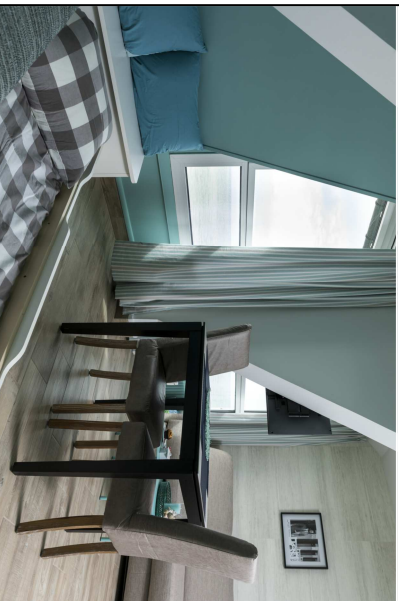

SALON SEJOUR	14,25 m ²
CUISINE	5,50 m ²
SDB	3,85 m ²
ENTREE	2,40 m ²

SURFACE TOTALE

26,00 m²

DEELLES INGENIERIE
1 Rue du Bocage - 14460 COLOMBELLES
02.31.72.99.43 - www.deelles.fr

RESIDENCE DU GRAND HOTEL
Place Gaston Lèjumeil
14910 BLONVILLE SUR MER