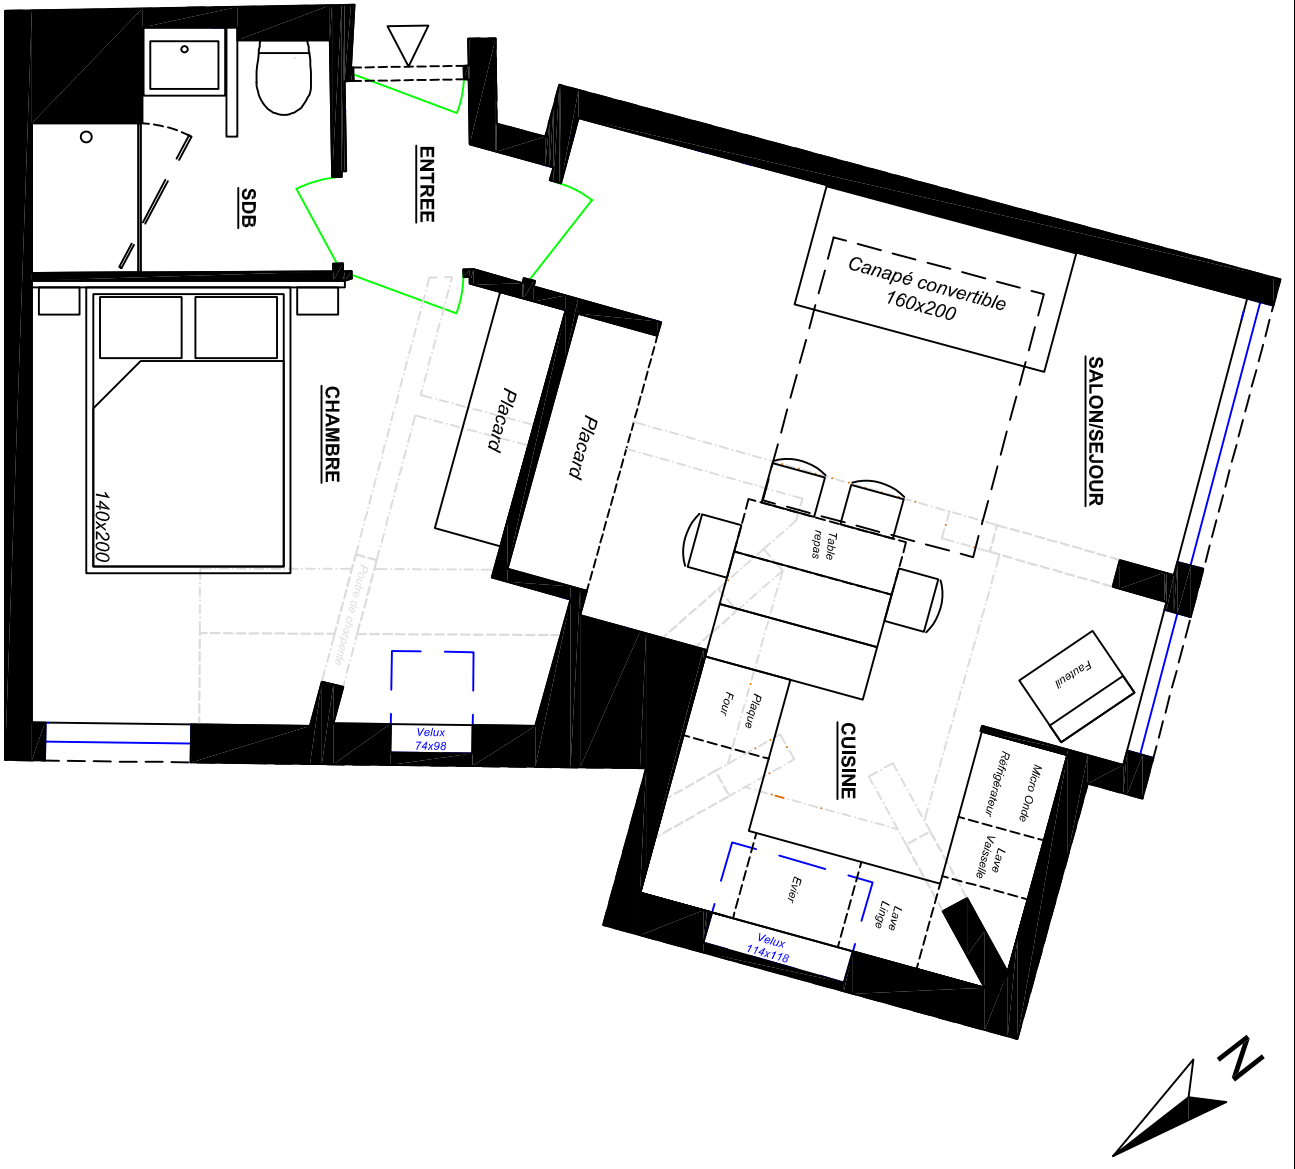

SALON SEJOUR	15,10 m ²
CUISINE	4,10 m ²
CHAMBRE	10,25 m ²
SDB	3,30 m ²
ENTREE	1,75 m ²

SURFACE TOTALE 34,50 m²

DEELLES INGENIERIE
1 Rue du Bocage - 14460 COLOMBELLES
02.31.72.99.43 - www.deelles.fr

RESIDENCE DU GRAND HOTEL
Place Gaston Lejumeil
14910 BLONVILLE SUR MER

APPARTEMENT 63
Entrée 5
Niveau 06