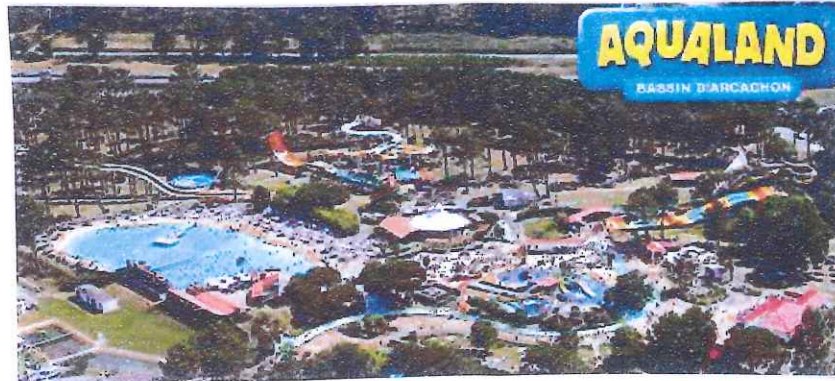

L'ENTRAIDE VOUS INVITE

UNE SORTIE AU CHOIX

Parc de loisirs La Hume,

33470 Gujan- Mestras

Route des Lacs, 33470 Gujan-Mestras

Monet, Renoir...Chagall

BASSINS DE LUMIÈRES

BASE SOUS-MARINE - BORDEAUX

NOMBRE DE PLACES LIMITEES

Zoo de Bordeaux Pessac

3 Chemin du Transvaal 33600 Pessac