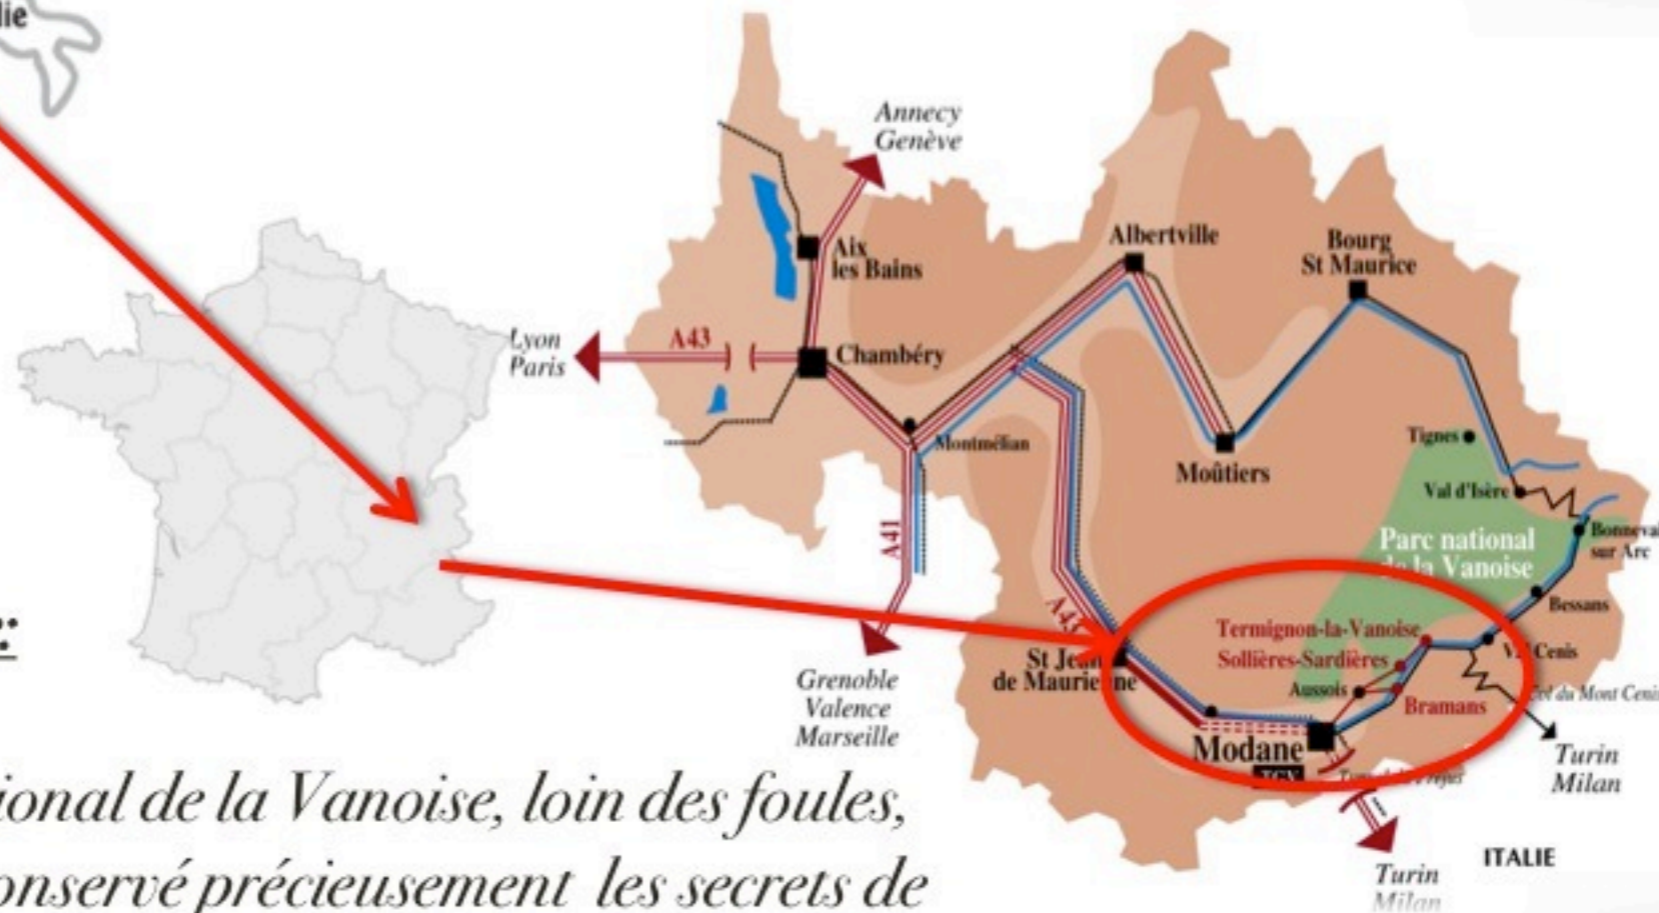

# Localisation

704 km de Paris  
 135 km de Chambéry  
 15 km de Modane  
 8 km de Val Cenis

## Situation Géographique:

*Aux portes du Parc National de la Vanoise, loin des foules, la Haute Maurienne a conservé précieusement les secrets de la montagne : une nature intacte, l'hospitalité chaleureuse... Et ce haut lieu de la culture montagnarde se révèle un merveilleux terrain de jeu pour tous les amoureux de la montagne. Notre centre se situe au cœur de la belle région de Savoie, à 1300 m d'altitude. Plus précisément au pied du massif de la Vanoise, entre Modane et Lanslebourg, en pleine Maurienne, à la frontière italienne...*