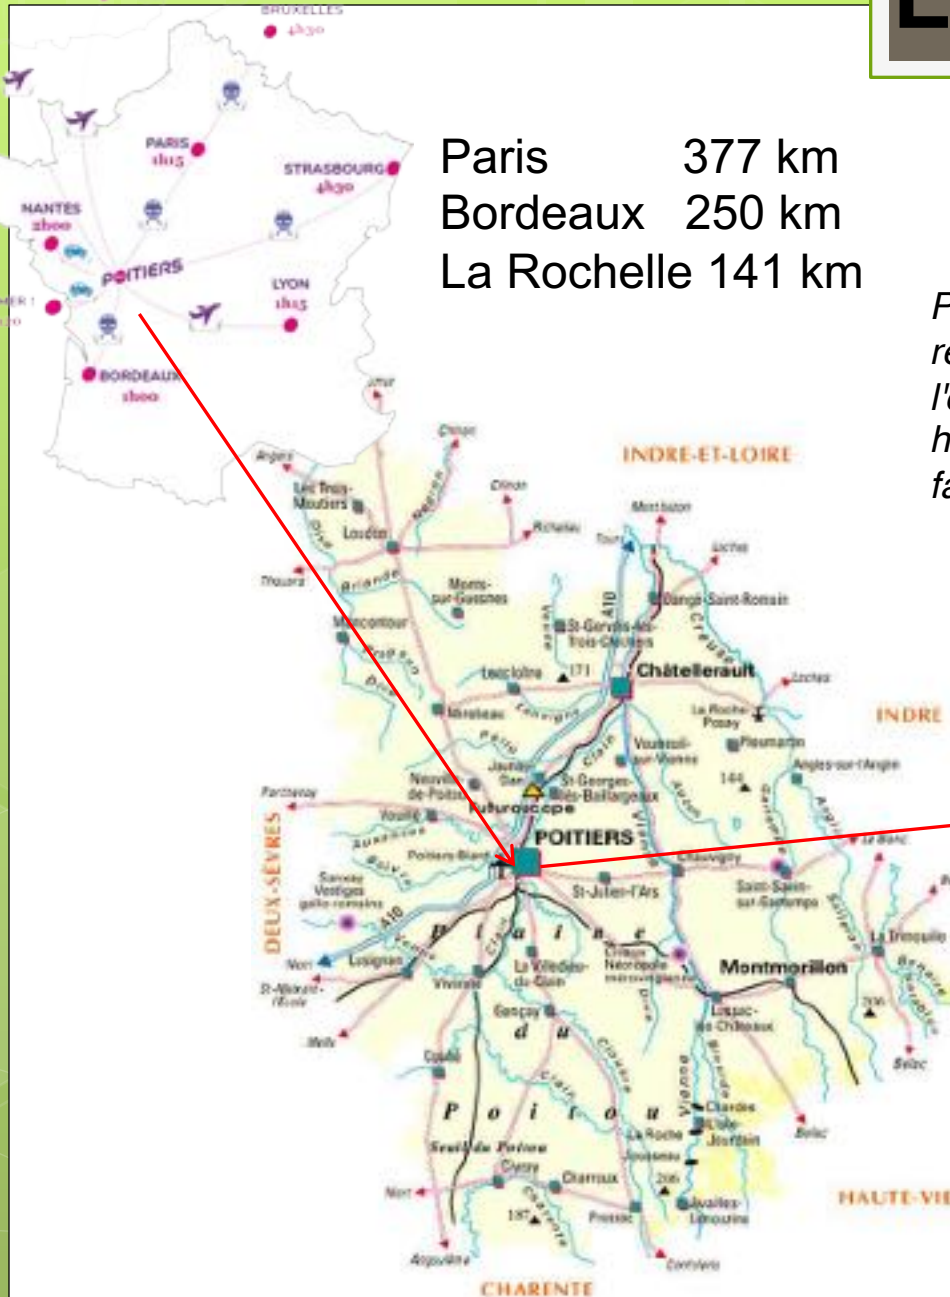

Poitiers

poitiers.fr

Centre de Vacances Poitiers

Groupe Issac de L'Etoile
Ensemble Scolaire Isaac de l'Etoile
62 rue du Porteau
86 000 POITIERS
Jeunesse et Sports : 861 941 103

LOCALISATION

Paris 377 km
Bordeaux 250 km
La Rochelle 141 km

Poitiers, chef lieu de la Vienne (Dpt 86) et de la région Poitou Charente est une commune de l'ouest de la France, réputé pour son patrimoine historique et architectural et bien sur pour son fameux parc du Futuroscope.